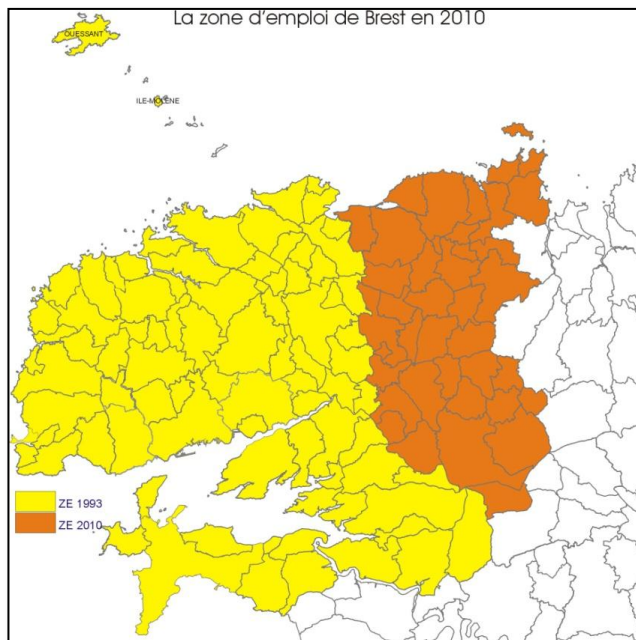

## LA NOUVELLE ZONE D'EMPLOI DE BREST

Rédacteur : Maryse Larpent

Réf. 11/ML /152

- La zone d'emploi de Brest comprend désormais 123 communes au lieu de 84 précédemment. Elle a été étendue à l'est de Saint Rivoal à Roscoff. Ce nouveau territoire compte 447 112 habitants, 184 200 emplois répartis dans 28 400 établissements.
- Chiffres clés

Liste des communes de la nouvelle zone d'emploi de Brest

Argol	Landévennec	Plounévez-Lochrist
Bodilis <sup>1</sup>	Landivisiau	Plourin
Bohars	Landunvez	Plouvien
Bourg-Blanc	Lanhouarneau	Plouvorn
Brèles	Lanildut	Plouzané
Brest	Lanneuffret	Plouzévéde
Brignogan-Plage	Lannilis	Pont-de-Buis-lès-Quimerch
Camaret-sur-Mer	Lanrivoaré	Porspoder
Cléder	Lanvéoc	Le Relecq-Kerhuon
Coat-Méal	Lesneven	La Roche-Maurice
Commana	Loc-Brévalaire	Roscanvel
Le Conquet	Loc-Eguiner	Roscoff
Crozon	Loc-Eguiner-Saint-Thégonnec	Rosnoën
Daoulas	Locmaria-Plouzané	Saint-Derrien
Dirinon	Locmélard	Saint-Divy
Le Drennec	Logonna-Daoulas	Saint-Eloy
Le Faou	Lopérec	Saint-Frégant
Le Folgoët	Loperhet	Saint-Méen
La Forest-Landerneau	La Martyre	Saint-Pabu
Gouesnou	Mespaul	Saint-Pol-de-Léon
Goulven	Milizac	Saint-Renan
Guilers	Ouessant	Saint-Rivoal
Guimiliau	Pencran	Saint-Sauveur
Guipavas	Plabennec	Saint-Servais
Guipronvel	Plouarzel	Saint-Thonan
Guissény	Ploudalmézeau	Saint-Urbain
Hanvec	Ploudaniel	Saint-Vougay
Hôpital-Camfrout	Ploudiry	Santec
Île-de-Batz	Plouédern	Sibiril
Île-Molène	Plouescat	Sizun
Irvillac	Plougar	Telgruc-sur-Mer
Kerlouan	Plougastel-Daoulas	Trébabu
Kernilis	Plougonvelin	Tréflaouéan
Kernouës	Plougoum	Tréflévénez
Kersaint-Plabennec	Plougourvest	Tréflex
Lampaul-Guimiliau	Plouguerneau	Trégarantec
Lampaul-Plouarzel	Plouguin	Tréglonou
Lampaul-Ploudalmézeau	Plouider	Le Tréhou
Lanrivily	Ploumoguier	Trémaouézan
Landéda	Plounéour-Trez	Tréouergat
Landerneau	Plounéventer	Trézilidé